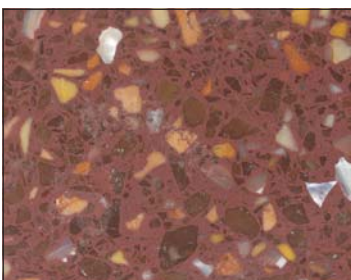

FÄRGKARTA STENO

STENO[®]

SE: F 01. 01.03

Standardkulör för Steno EP

BSAB 96: MHG
EN 13318 – Definitioner
EFNARC – Specifikation: Special

Steno EP White

Steno EP Silvergrey

Steno EP Grey

Steno EP Yellow

Steno EP Black

Steno EP Terracotta

Steno EP Red

Steno EP Blue

Steno EP Green

©Med reservation för den trycktekniska färgåtergivningen